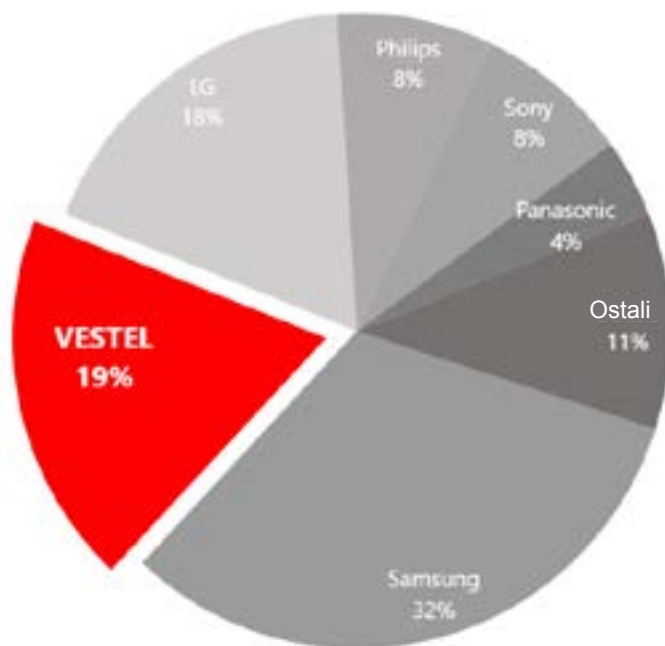

**VESTEL S SVOJO PONUDBO
DIGITALNE STROJNE OPREME,
V EVROPI POKRIVA KAR 19%
TRŽNEGA DELEŽA**